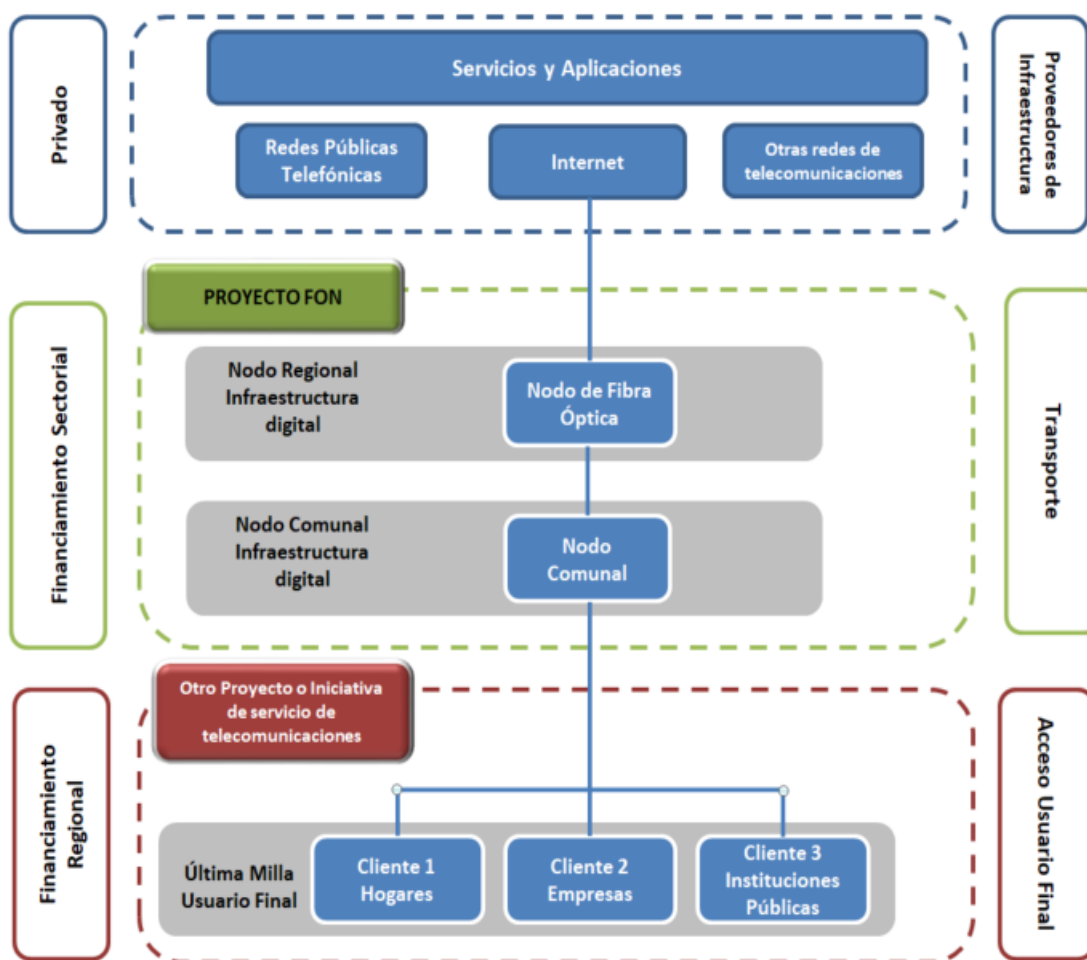

El proyecto tiene como objetivo establecer una red terrestre de fibra óptica que conecte las capitales comunales con sus respectivas capitales regionales, fortaleciendo la infraestructura digital del país y promoviendo su desarrollo integral. Esta red garantizará un acceso abierto y no discriminatorio, permitiendo a los concesionarios de telecomunicaciones utilizarla para ampliar la cobertura y la calidad de los servicios.

Se habilitará el acceso abierto a esta red de transporte, fomentando una mayor competencia en el mercado y promoviendo la integración digital en comunas y localidades de todo el país. De esta manera, el proyecto contribuirá al crecimiento social y productivo de las regiones, tal como se ilustra en el siguiente diagrama:

Ilustración 1 – Diagrama FON

El proyecto no sólo busca conectar las capitales comunales y regionales, sino que también mejorar significativamente la resiliencia de la infraestructura actual del país. Al establecer trazados de fibra óptica en rutas alternativas, se fortalecerá la capacidad de respuesta ante emergencias y eventos críticos, reduciendo vulnerabilidades en la red de telecomunicaciones.

Para generar un mayor interés en la industria, el proyecto se dividió en 6 Macrozonas, cada una de las cuales cuenta con un único adjudicatario responsable de la construcción, operación y explotación de las redes de fibra óptica en las regiones y comunas correspondientes a cada Macrozona.